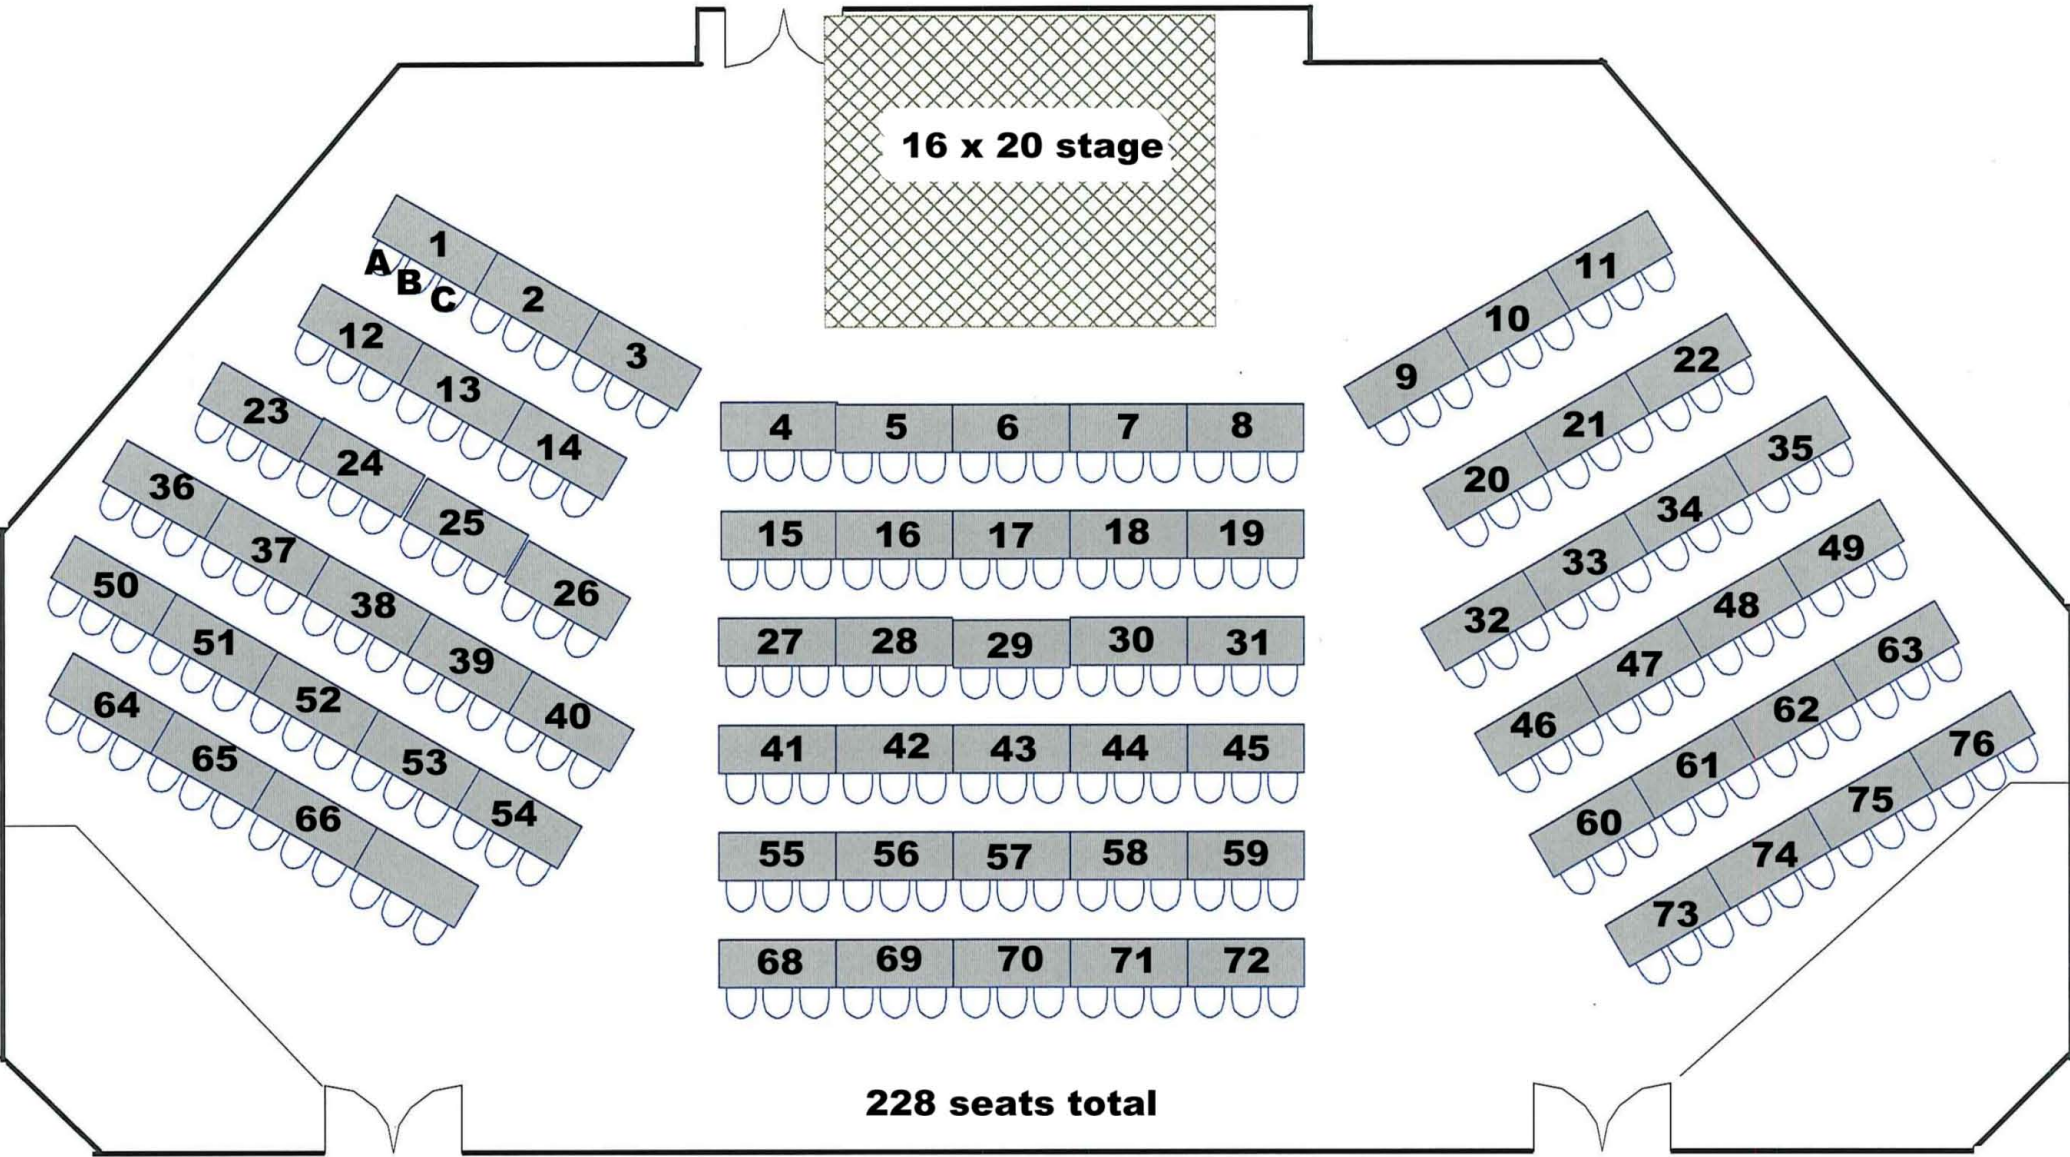

16 x 20 stage

228 seats total